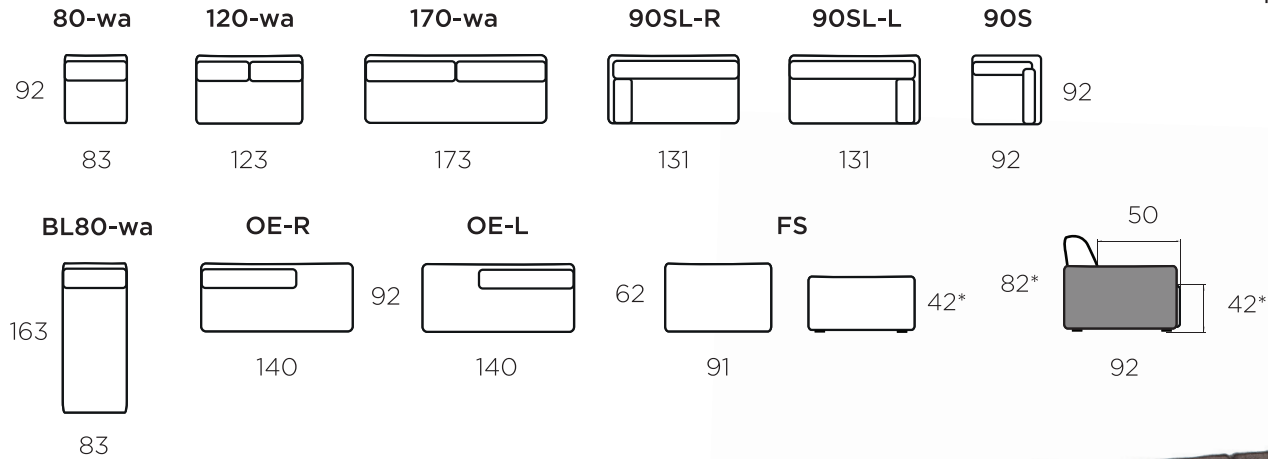

TOREN

Karkass / täispuit ja kasevineer

Istumispadjad / poroloon VB

Pööratavad seljapadjad LOOSE ja REGULAR / silikoniseeritud fiiberkiu ja porolooni segu

RAVE
M Ö Ö B E L
SINUGA KOOS AASTAST 1992

*Moodulid ühendatakse klambritega

www.ravemoobel.ee

AR1 / 170-wa / 90SL-R / 120-wa

LOOSE padjad

80-wa
LOOSE padi

FS

OE-L / 90S / 80-wa / BL80-wa / AR1

REGULAR padjad

KÄETOED

JALAD

AR1
15 x 91 cm
kõrgus maast 53 cm
kõrgus ilma jalgadeta 49 cm

AR2
23 x 91 cm
kõrgus maast 53 cm
kõrgus ilma jalgadeta 49 cm

AR3
25/27* x 91 cm
kõrgus maast 53 cm
kõrgus ilma jalgadeta 49 cm
*laius raamist/kõige suurem laius

4cm plastikust jalad