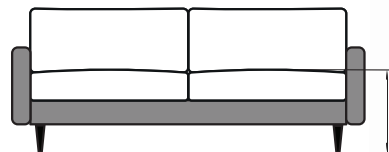

Vida 3,5

244*