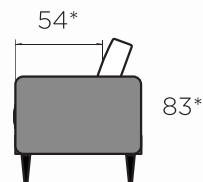

VIDA

Karkass / täispuit ja vineer

Istmepadi / poroloon HR

Seljapadi / silikoniseeritud fiiberkiu ja porolooni segu

RAVE
M Ö Ö B E L
SINUGA KOOS AASTAST 1992

www.ravemoobel.ee

Vida 3

194*

Vida 3,5

244*

92*

Vida 2N2

250*

Vida 3,5

Vida 3,5

Vida 3

JALAD

jalatoonid: naturaalne, õlitatud tamm,
valge õli tamm, wenge, pähkel

GR-18
kõrgus 18 cm

VIDA

RAVE
M Ö Ö B E L
SINUGA KOOS AASTAST 1992
www.ravemoobel.ee