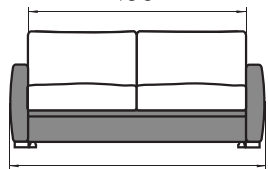

187-200*

Classic 160

214

195

143

Classic 180

180

207-220*

Classic 180

214

195

163

101

Lippidega mehhanism

Classicu mehhanism on puidust lippidega. Tänu sellele toetab mehhanism rohekm keha ning on lihtsamini avatav.

* Diivanvoodi lõppmõõt sõltub käetoe laiusest.

KÄETOED

AR-Slim
13,5 cm

AR-Wide
20 cm

JALAD

VE-6
9x9x6
puit

No4
15x12x5,5
puit

VE-6, No4 / naturaalne, wenge, pähkel, õlitatud tamm

CLASSIC