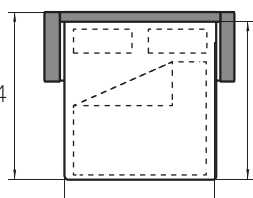

187-200*

Classic 160

214

195

143

Classic 180

180

207-220*

Classic 180

214

195

163

101

Lippidega mehhanism

Classicu mehhanism on puidust lippidega. Tänu sellele toetab mehhanism rohekm keha ning on lihtsamini avatav.

* Diivanvoodi lõppmõõt sõltub käetoe laiusest.

KÄETOED

AR-Slim
13,5 cm

AR-Wide
20 cm

JALAD

VE-6
9x9x6
puit

No4
15x12x5,5
puit

VE-6, No4 / naturaalne, wenge, pähkel, õlitatud tamm

CLASSIC