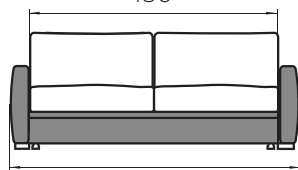

187-200*

Classic 160

214

195

143

Classic 180

180

207-220*

Classic 180

214

195

163

101

Lippidega mehhanism

Classicu mehhanism on puidust lippidega. Tänu sellele toetab mehhanism rohekm keha ning on lihtsamini avatav.

* Diivanvoodi lõppmõõt sõltub käetoe laiusest.

KÄETOED

AR-Slim
13,5 cm

AR-Wide
20 cm

JALAD

VE-6
9x9x6
puit

No4
15x12x5,5
puit

VE-6, No4 / naturaalne, wenge, pähkel, õlitatud tamm

CLASSIC