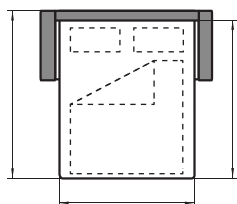

Classic 160

Classic 180

195

143

180