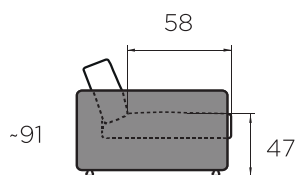

187-200*

Classic 160

214

195

143

Classic 180

180

207-220*

Classic 180

214

195

163

101

Lippidega mehhanism

Classicu mehhanism on puidust lippidega. Tänu sellele toetab mehhanism rohekm keha ning on lihtsamini avatav.

* Diivanvoodi lõppmõõt sõltub käetoe laiusest.

KÄETOED

AR-Slim
13,5 cm

AR-Wide
20 cm

JALAD

VE-6
9x9x6
puit

No4
15x12x5,5
puit

VE-6, No4 / naturaalne, wenge, pähkel, õlitatud tamm

CLASSIC