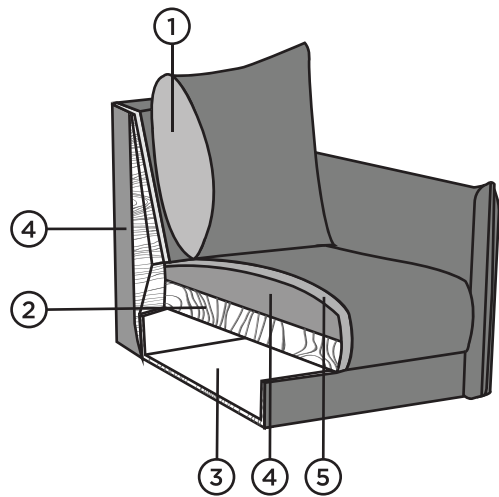

Aragon 90

JALAD

RI-18: pähkel

RI-18
Ø6,5x18

Kõrge jalg. Diivani alt on võimalik koristada tolmuimejaga.

ARTE

- ① Silikoniseeritud fiiberkiu ja porolooni segu
- ② Täispuit ja vineer
- ③ Pesukast
- ④ Poroloon VB35
- ⑤ Poroloon HR30