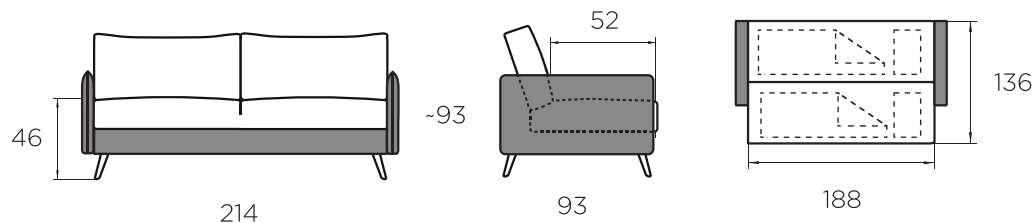

ARTE

Karkass / täispuit ja vineer

Istmispadjad / poroloon

Seljapadjad / silikoniseeritud fiiberkiu ja porolooni segu

Easybeds®
RAVE MOÖBLILT

www.ravemoobel.ee

Aragon 20