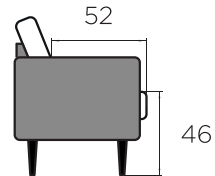

ÅLESUND

Karkass / täispuit ja kasevineer

Istmepadjad / poroloon HR

Seljapadjad / poroloon HR

RAVE
M Ö Ö B E L
SINUGA KOOS AASTAST 1992

205

142

87

205

83*

87/141

LEG

Aragon 20

Aragon 90

GR-18

kõrgus 18 cm
wenge, pähkel