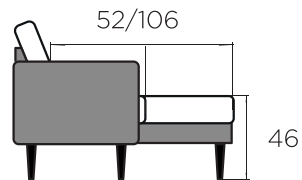

ÅLESUND

Karkass / täispuit ja kasevineer

Istmepadjad / poroloon HR

Seljapadjad / poroloon HR

RAVE
M Ö Ö B E L
SINUGA KOOS AASTAST 1992

205

142

87

205

83*

87/141

LEG

Aragon 20

Aragon 90

GR-18

kõrgus 18 cm
wenge, pähkel