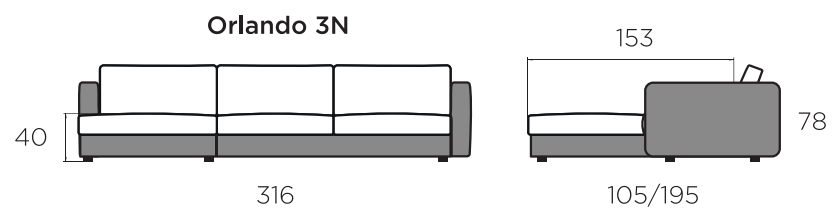

ORLANDO

Karkass / täispuit ja kasevineer

Istmepadjad / pocket vedrustus + poroloon HR

Seljapadjad / silikoniseeritud fiiberkiu ja porolooni segu

RAVE
M Ö Ö B E L
SINUGA KOOS AASTAST 1992

KÄETUGI

19 x 59 cm

PADJAD

DP60
60 x 33 cm

DP90
90 x 33 cm

ORLANDO

- ① Täispuidust ja vineerist karkass
- ② Zig-Zag vedrustus
- ③ Pocket vedrustus
- ④ Poroloon HR40
- ⑤ Poroloon HR
- ⑥ Silikoniseeritud fiiberkiu ja porolooni segu
- ⑦ Poroloon
- ⑧ Vatiin
- ⑨ 4 cm plastik jalad