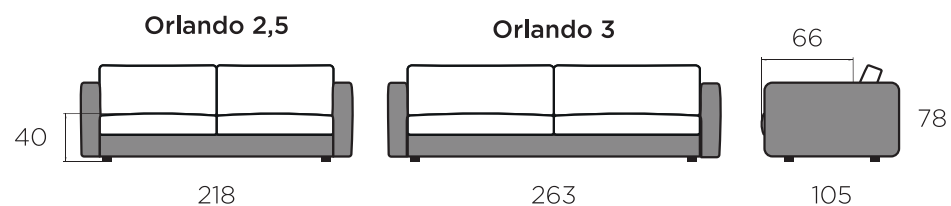

ORLANDO

Karkass / täispuit ja kasevineer

Istmepadjad / pocket vedrustus + poroloon HR

Seljapadjad / silikoniseeritud fiiberkiu ja porolooni segu

RAVE
M Ö Ö B E L
SINUGA KOOS AASTAST 1992

KÄETUGI

19 x 59 cm

PADJAD

DP60
60 x 33 cm

DP90
90 x 33 cm

ORLANDO

- ① Täispuidust ja vineerist karkass
- ② Zig-Zag vedrustus
- ③ Pocket vedrustus
- ④ Poroloon HR40
- ⑤ Poroloon HR
- ⑥ Silikoniseeritud fiiberkiu ja porolooni segu
- ⑦ Poroloon
- ⑧ Vatiin
- ⑨ 4 cm plastik jalad