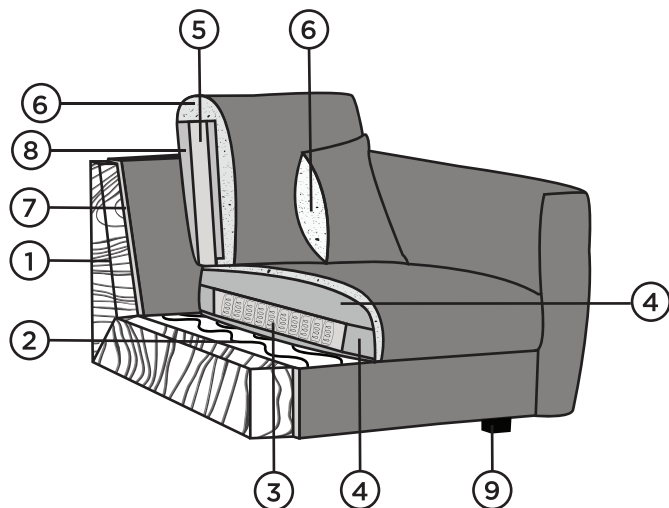

ORLANDO

Karkass / täispuit ja kasevineer

Istmepadjad / pocket vedrustus + poroloon HR

Seljapadjad / silikoniseeritud fiiberkiu ja porolooni segu

RAVE
M Ö Ö B E L
SINUGA KOOS AASTAST 1992

KÄETUGI

19 x 59 cm

PADJAD

DP60
60 x 33 cm

DP90
90 x 33 cm

ORLANDO

- ① Täispuidust ja vineerist karkass
- ② Zig-Zag vedrustus
- ③ Pocket vedrustus
- ④ Poroloon HR40
- ⑤ Poroloon HR
- ⑥ Silikoniseeritud fiiberkiu ja porolooni segu
- ⑦ Poroloon
- ⑧ Vatiin
- ⑨ 4 cm plastik jalad