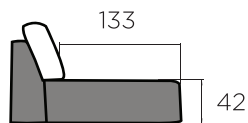

78*

105

FS 90

41

93 x 93

AR1 + G1-wa + GBL

GBL

94

78*

179

AR2 + G1-wa + G1-wa + FS90

AR2+ G1-wa + G1-wa + GBL

KÄETOED

AR1 33(36*) x 55
(koos jalaga)

AR2 19(22*) x 55
(koos jalaga)

*Käetoe laius läheb üle istmepadja peale.