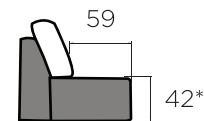

78*

105

FS 90

41

93 x 93

AR1 + G1-wa + GBL

GBL

94

78*

179

AR2 + G1-wa + G1-wa + FS90

AR2+ G1-wa + G1-wa + GBL

KÄETOED

AR1 33(36*) x 55
(koos jalaga)

AR2 19(22*) x 55
(koos jalaga)

*Käetoe laius läheb üle istmepadja peale.