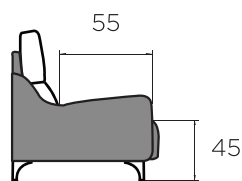

202

102

Grande 3IP (3 istmepatja)

202

102

93

Grande FS

45

75x75

Grande 3N

247

102

163

JALAD

GA-15
kõrgus 15 cm

OL-15
6,5x6,5x15
puidust