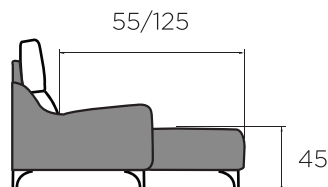

202

102

Grande 3IP (3 istmepatja)

202

102

93

Grande FS

45

75x75

Grande 3N

247

102

163

JALAD

GA-15
kõrgus 15 cm

OL-15
6,5x6,5x15
puidust