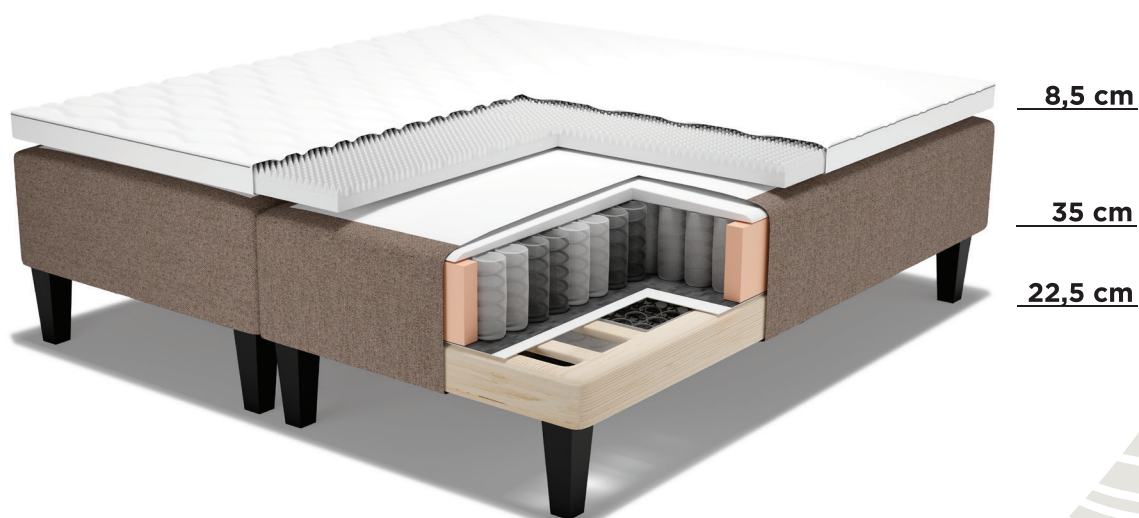

Buona Notte

Maga hästi, ela hästi.

8,5 cm

35 cm

22,5 cm

RM 200 Raammadrats

80x200 | 90x200 | 120x200

Tugev alusraam.

Alusraamis 7-tsooniline *pocket*-vedrustus 250 vedru/m².
Pehmusaste: MEDIUM või JÄIK

Soovitame kasutada HR35 Luxus profileeritud poroloon katemadratsit.

Katemadratsi ümbriskott pestav õrna pesurežiimiga 40C juures.

Peatsit on võimalik valida.

Võimalik tellida erimõõte.

Saadaval jalatoonid: wenge, õlitatud tamm, valge õli tamm,
naturaalne kask, pähkel.

RAVE
M Ö Ö B E L
SINUGA KOOS AASTAST 1992

www.ravemoobel.ee