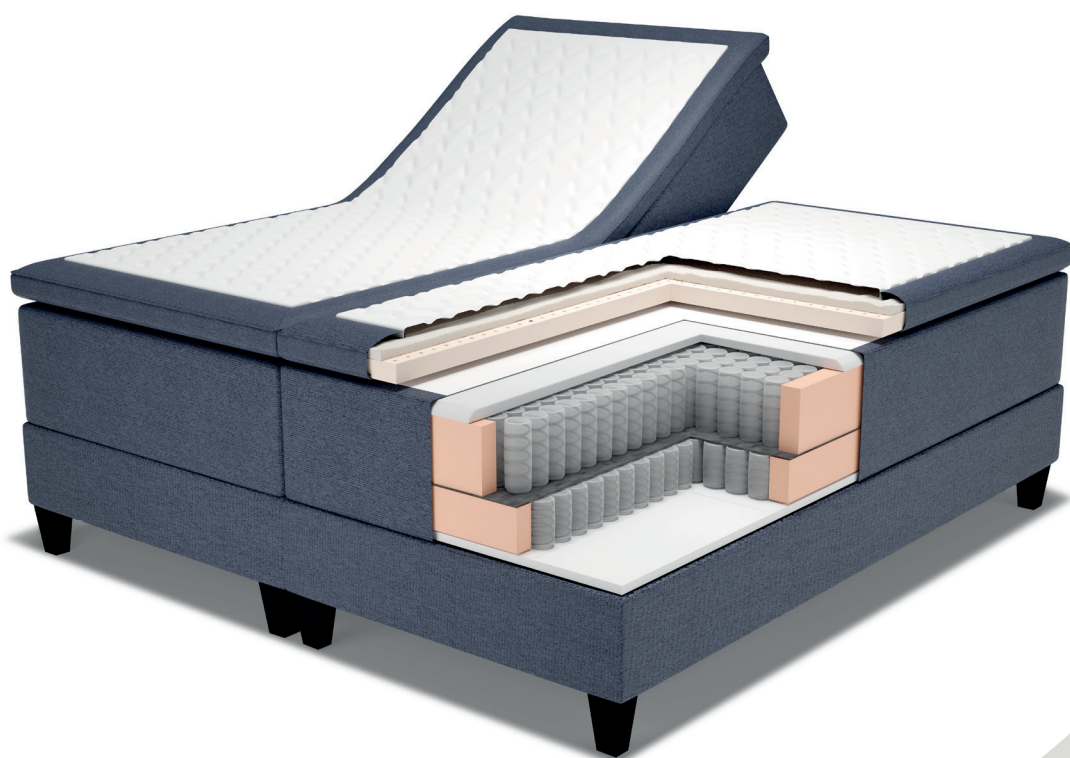

Buona Notte

Maga hästi, ela hästi.

6 cm

31 cm

21 cm

13 cm

RKV 3500 Mootorvoodi

80x200 | 90x200 | 120x200 | 160x200 | 180x200

Tugev alusraam.

2 kvaliteetset mootorit ja liigenditega alusplaadid võimaldavad koos juhtmevaba puldiga lamamisasendit reguleerida.

Madratsis vastupidav *pocket-pocket* topeltvedrustus, 500 vedru/m². Pehmusaste: MEDIUM või JÄÄK