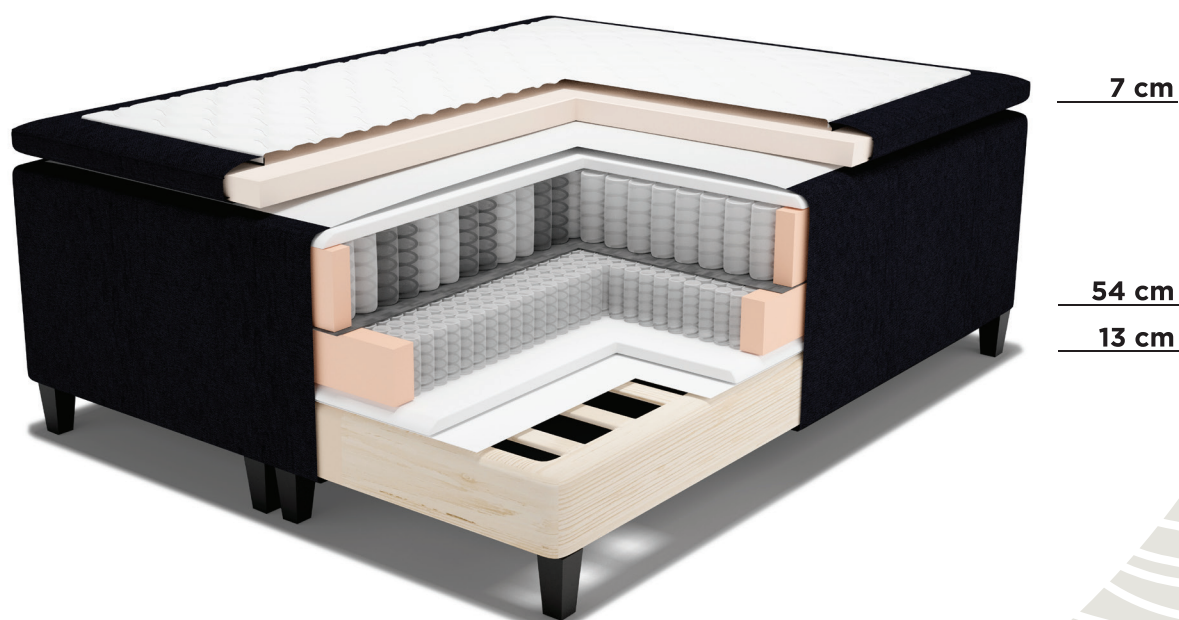

Buona Notte

Maga hästi, ela hästi.

KV 5000 Kontinentaalvoodi

120x200 | 140x200 | 160x200 | 180x200 | 210x200

Tugev alusraam.

Topeltvedrustusega pööratav madrats. Madratsi jäigemal poolel on multi-*pocket* vedrustus, 500 vedru/m². Pehmemal poolel on kõrge ülimugav 7-tsooniline *pocket*-vedrustus, 250 vedru/m². Vedrustus: MEDIUM või JÄIK

Soovitame kasutada 7 cm paksust PULSE Lateks kattemadratsit. PULSE Lateks on uue põlvkonna kautšuki paasil toodetud pehmendusmaterjal, mille peamiseks omaduseks on hea ventilatsioonivõime, pikendatud vastupidavus ja ülimugav ergonomilisus.

Voodi kangast ümbriskott on eemaldatav.

Kattemadratsi ümbriskott pestav õrna pesurežiimiga 40C juures.

Peatsit on võimalik valida.

Võimalik tellida erimõõte.

Saadaval jalatoonid: wenge, õlitatud tamm, valge õli tamm, naturaalne kask, pähkel.