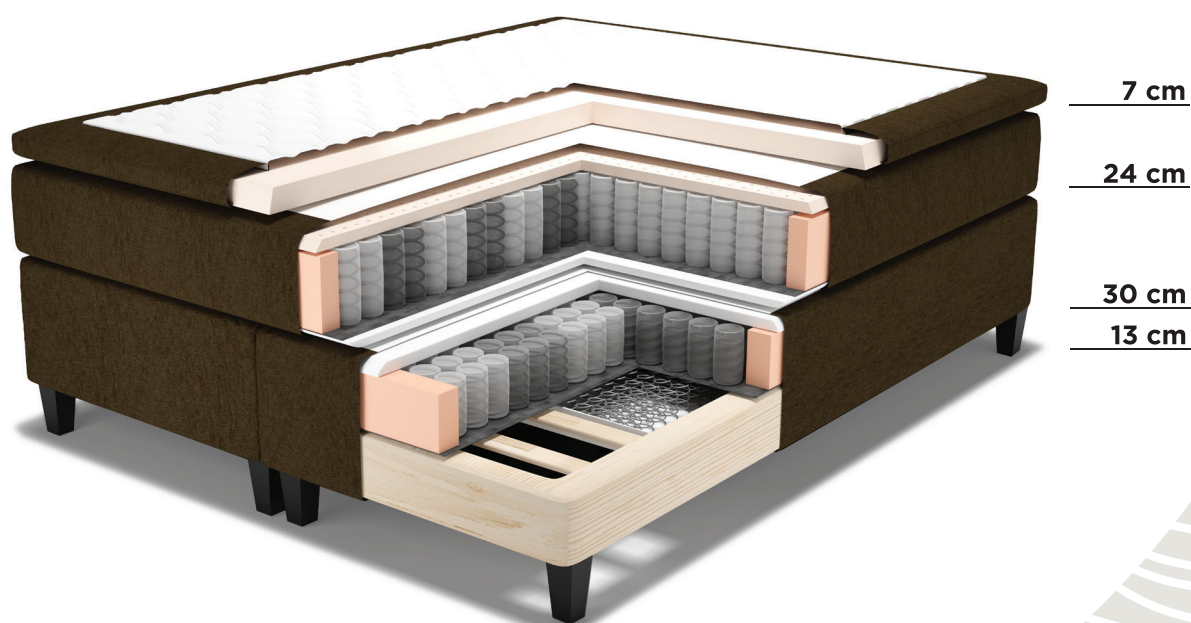

Buona Notte

Maga hästi, ela hästi.

7 cm

24 cm

30 cm

13 cm

KV 4000 Kontinentaalvoodi

120x200 | 140x200 | 160x200 | 180x200

Tugev alusraam.

Kušetis toetav 5-tsooniline *pocket-bonnell* topeltvedrustus.

Madratsis kõrge ja ülimumugav 7-tsooniline *pocket-vedru*, 250 vedru/m². Madratis on pööratav. Ühel madratsi poolel on vedrude peal pehme lateks. Teisel poolel on vedrude peal poroloon, mis on väheke jäigem. Vedrustus: MEDIUM või JÄIK

Soovitame kasutada 7 cm paksust PULSE Lateks kattedmadratsit. PULSE Lateks on uue põlvkonna kautšuki paasil toodetud pehmendusmaterjal, mille peamiseks omaduseks on hea ventilatsioonivõime, pikendatud vastupidavus ja ülimumugav ergonomilisus.

Kattedmadratsi ümbriskott pestav õrna pesurežiimiga 40C juures.

Peatsit on võimalik valida.

Võimalik tellida erimõõte.

Saadaval jalatoonid: wenge, õlitatud tamm, valge õli tamm, naturaalne kask, pähkel.

RAVE
M Ö Ö B E L
SINUGA KOOS AASTAST 1992