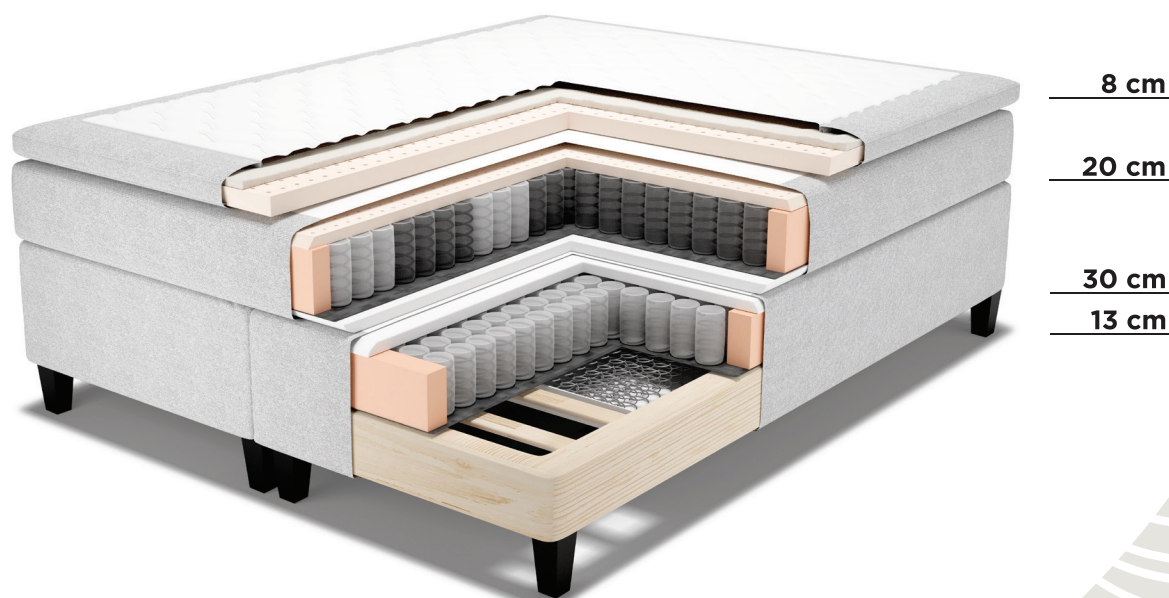

# Buona Notte

Maga hästi, ela hästi.

8 cm

20 cm

30 cm

13 cm

## KV 3000 Kontinentaalvoodi

120x200 | 140x200 | 160x200 | 180x200

Tugev alusraam.

Alusraamile kinnitatud toetav *pocket-bonnell* vedrustus.

Madratsis mugav ja vastupidav ergonomiline 5-tsooniline *pocket*-vedrustus 250 vedru/m<sup>2</sup>. Madratis on pööratav. Ühel pool on vedrude peal pehme lateks. Teisel pool on vedrude peal poroloon, mis on väheke jäigem. Vedrustus: MEDIUM või JÄIK

Võimalik tellida erimõõte.

Saadaval jalatoonid: wenge, õlitatud tamm, valge õli tamm, naturaalne kask, pähkel.

RAVE  
M Ö Ö B E L  
SINUGA KOOS AASTAST 1992

[www.ravemoobel.ee](http://www.ravemoobel.ee)