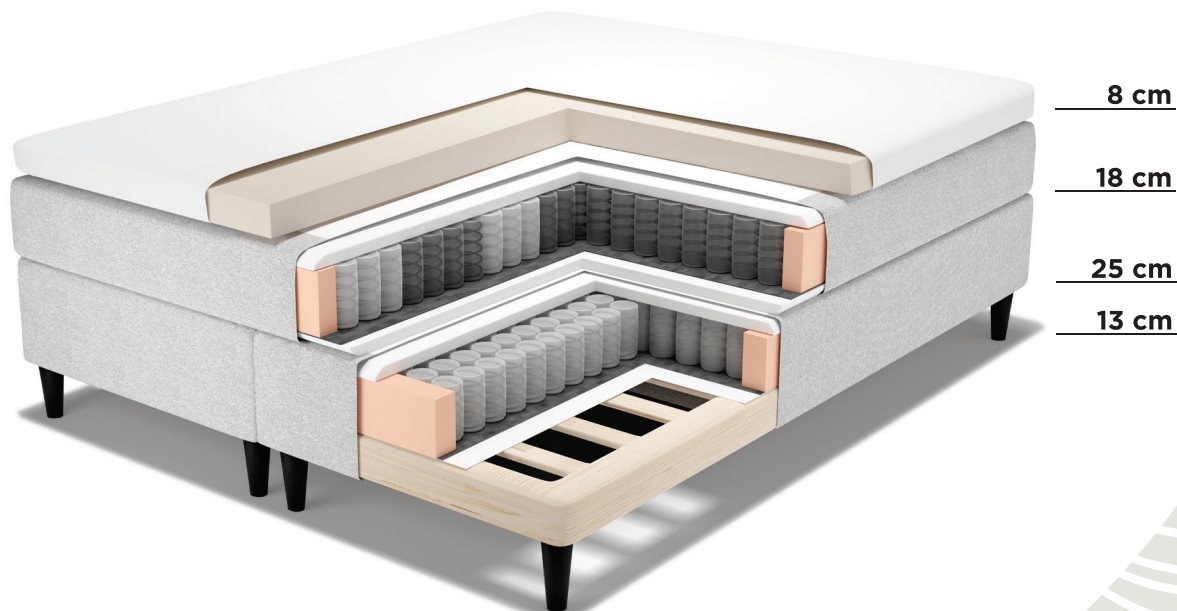

Buona Notte

Maga hästi, ela hästi.

8 cm

18 cm

25 cm

13 cm

KV 2000 Kontinentaalvoodi

120x200 | 140x200 | 160x200 | 180x200

Tugev alusraam.

Kušetis vastupidav *pocket*-vedrustus, 250 vedru/m².

Madratsis mugav ja vastupidav ergonoomiline 5-tsooniline *pocket*-vedru 250 vedru/m².
Madrats on pööratav. Üks madratsi pool pehmem, teine jäigem. Vedrustus: MEDIUM või JÄIK

Kattemadratsis mugav ja vastupidav HR42 poroloon.

Kattemadratsi ümbriskott pestav õrna pesurežiimiga 40C juures.

Peatsit on võimalik valida.

Võimalik tellida erimõõte.

Saadaval jalatoonid: wenge, õlitatud tamm, valge õli tamm, naturaalne kask, pähkel.