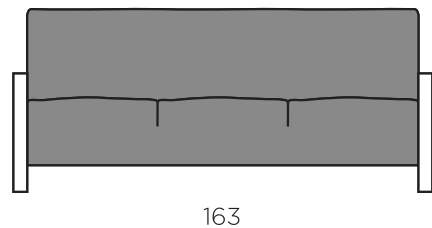

ELISE

Karkass / täispuit ja vineer

Istmepadjad / poroloon

Seljapadjad / poroloon

Jalad / õlitatud tamm, valge õli tamm, wenge

RAVE
M Ö Ö B E L
SINUGA KOOS AASTAST 1992

www.ravemoobel.ee

Elise 3