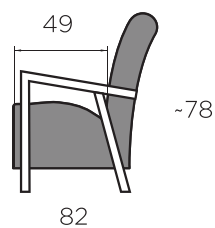

ELISE

Karkass / täispuit ja vineer

Istmepadjad / poroloon

Seljapadjad / poroloon

Jalad / õlitatud tamm, valge õli tamm, wenge

RAVE
M Ö Ö B E L
SINUGA KOOS AASTAST 1992

www.ravemoobel.ee

Elise 3