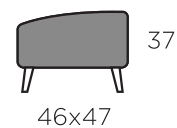

ELISE

Karkass / täispuit ja vineer

Istmepadjad / poroloon

Seljapadjad / poroloon

Jalad / õlitatud tamm, valge õli tamm, wenge

RAVE
M Ö Ö B E L
SINUGA KOOS AASTAST 1992

www.ravemoobel.ee

Elise FS