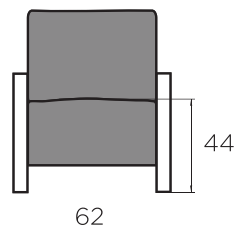

ELISE

Karkass / täispuit ja vineer

Istmepadjad / poroloon

Seljapadjad / poroloon

Jalad / õlitatud tamm, valge õli tamm, wenge

RAVE
M Ö Ö B E L
SINUGA KOOS AASTAST 1992

www.ravemoobel.ee

Elise 1