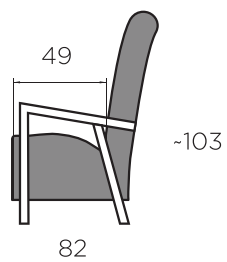

Elise High 1

Elise 3