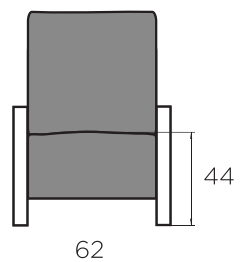

Elise High 1