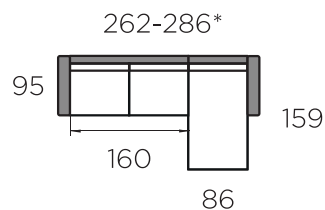

# HARMONY nurk

Easybeds®  
RAVE MÖÖBLILT  
www.ravemoobel.ee

Harmony 3N

262-286\*

95/159

Harmony 3N saadaval ainult poroloonist istumispatjadega ja poroloonist madratsiga.

## KÄETOED

**AR-A**  
8 cm

Mehhanismi  
jalad

**AR-B**  
11 cm

**MOB-5,5**  
plastikust jalad

**AR-D**  
20 cm

**No4**  
puidust jalad

**MOB-5,5** / 7x7x5,5 / must plastik

**No4** / 15x12x5,5 / naturaalne, wenge, pähkel, õlitatud tamm

\* Diivanvoodi lõppmõõt sõltub käetoe laiuusest.