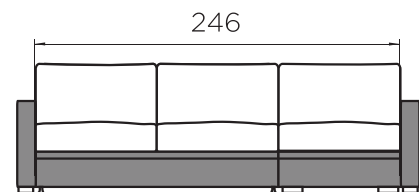

# HARMONY nurk

Easybeds®  
RAVE MÖÖBLILT  
www.ravemoobel.ee

Harmony 3N

262-286\*

95/159

Harmony 3N saadaval ainult poroloonist istumispatjadega ja poroloonist madratsiga.

## KÄETOED

**AR-A**  
8 cm

Mehhanismi  
jalad

**AR-B**  
11 cm

**MOB-5,5**  
plastikust jalad

**AR-D**  
20 cm

**No4**  
puidust jalad

**MOB-5,5** / 7x7x5,5 / must plastik

**No4** / 15x12x5,5 / naturaalne, wenge, pähkel, õlitatud tamm

\* Diivanvoodi lõppmõõt sõltub käetoe laiuusest.