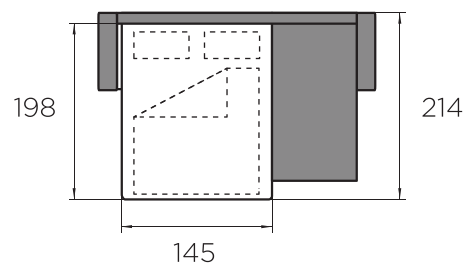

# HARMONY nurk

Easybeds®  
RAVE MÖÖBLILT  
www.ravemoobel.ee

Harmony 3N

262-286\*

95/159

Harmony 3N saadaval ainult poroloonist istumispatjadega ja poroloonist madratsiga.

## KÄETOED

**AR-A**  
8 cm

Mehhanismi  
jalad

**AR-B**  
11 cm

**MOB-5,5**  
plastikust jalad

**AR-D**  
20 cm

**No4**  
puidust jalad

**MOB-5,5** / 7x7x5,5 / must plastik

**No4** / 15x12x5,5 / naturaalne, wenge, pähkel, õlitatud tamm

\* Diivanvoodi lõppmõõt sõltub käetoe laiuusest.