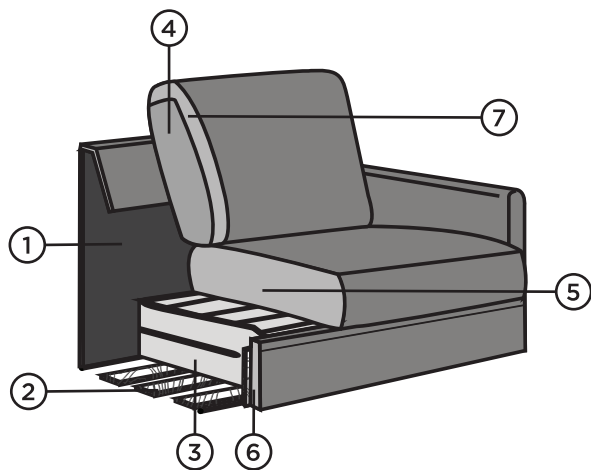

HARMONY

Easybeds®
RAVE MOOBILIT