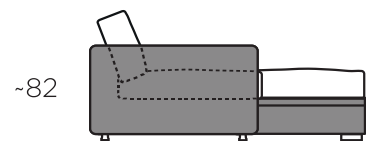

# HARMONY nurk

Easybeds®  
RAVE MÖÖBLILT  
www.ravemoobel.ee

Harmony 3N

262-286\*

95/159

Harmony 3N saadaval ainult poroloonist istumispatjadega ja poroloonist madratsiga.

## KÄETOED

**AR-A**  
8 cm

Mehhanismi  
jalad

**AR-B**  
11 cm

**MOB-5,5**  
plastikust jalad

**AR-D**  
20 cm

**No4**  
puidust jalad

**MOB-5,5** / 7x7x5,5 / must plastik

**No4** / 15x12x5,5 / naturaalne, wenge, pähkel, õlitatud tamm

\* Diivanvoodi lõppmõõt sõltub käetoe laiuusest.