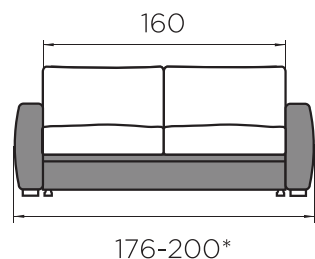

HARMONY

Easybeds®
RAVE MOÖBLILT
www.ravemoobel.ee

Harmony 160