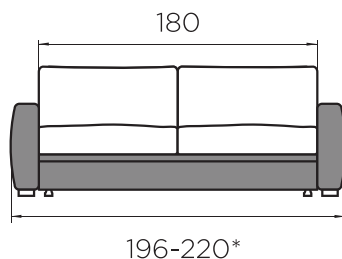

# HARMONY

Easybeds®  
RAVE MOÖBLILT  
www.ravemoobel.ee

Harmony 160

Harmony 180

## KÄETOED

AR-A  
8 cm

Mehhanismi  
jalad

AR-B  
11 cm

MOB-5,5  
plastikust jalad

AR-D  
20 cm

No4  
puidust jalad

MOB-5,5 / 7x7x5,5 / must plastik

No4 / 15x12x5,5 / naturaalne, wenge, pähkel, õlitatud tamm

\* Diivanvoodi lõppmõõt sõltub käetoe laiuselt.