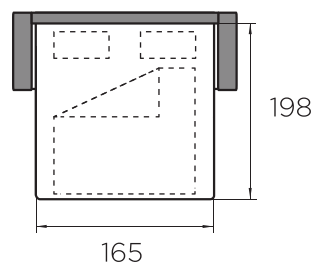

Harmony 180