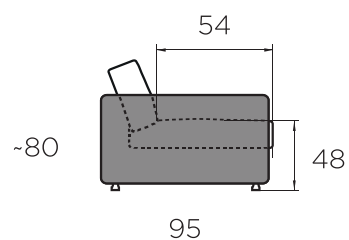

Harmony 180