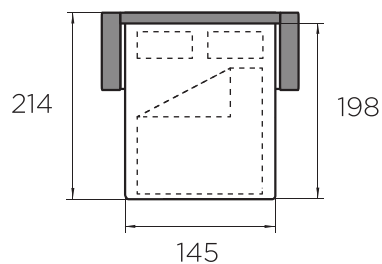

Harmony 180