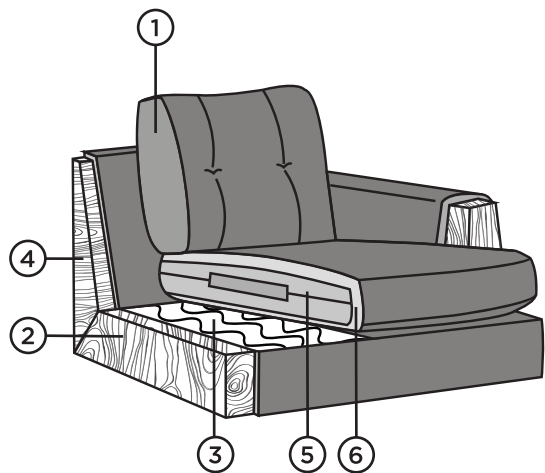

BROOKLYN

- ① Silikoniseeritud fiiberkiu ja porolooni segu
- ② Täispuit ja vineer
- ③ Zig-Zag vedrustus
- ④ Poroloon VB25
- ⑤ Poroloon HR35
- ⑥ Poroloon HR30 + vatiin