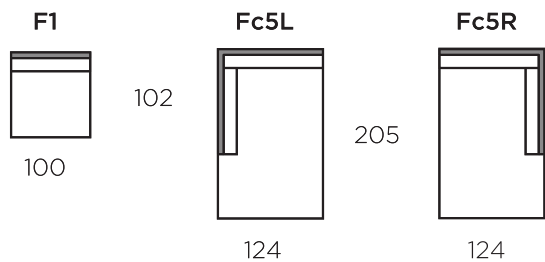

BROOKLYN

Karkass / täispuit ja vineer

Istmepadjad / poroloon HR30/HR35

Seljapadjad / silikoniseeritud fiiberkiu ja porolooni segu

RAVE
M Ö Ö B E L
SINUGA KOOS AASTAST 1992
www.ravemoobel.ee

DIIVANI MOODULID