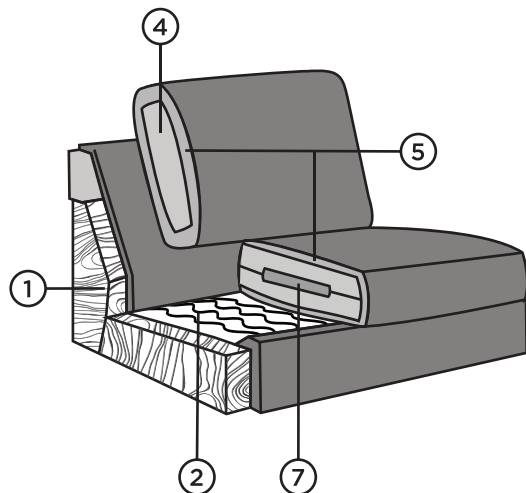

WARREN

Karkass / täispuit ja vineer
Istmepadjad / poroloon HR35
Seljapadjad / poroloon HR

RAVE
M Ö Ö B E L
SINUGA KOOS AASTAST 1992

www.ravemoobel.ee

WARREN

- ① Täispuit ja vineer
- ② Zig-Zag vedrustus
- ③ Poroloon HR35
- ④ Poroloon HR
- ⑤ Vatiin

JALAD

K12-15
2x2x15

WAR-15
5x5x15

K12-15: must või harjatud metall
WAR-15: wenge, õlitatud tamm