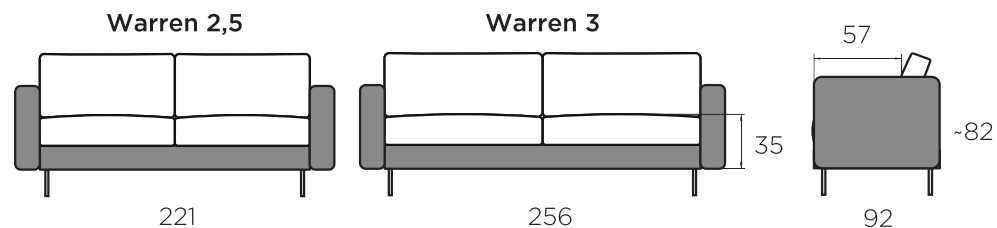

WARREN

Karkass / täispuit ja vineer
Istmepadjad / poroloon HR35
Seljapadjad / poroloon HR

RAVE
M Ö Ö B E L
SINUGA KOOS AASTAST 1992

www.ravemoobel.ee

WARREN

- ① Täispuit ja vineer
- ② Zig-Zag vedrustus
- ③ Poroloon HR35
- ④ Poroloon HR
- ⑤ Vatiin

JALAD

K12-15
2x2x15

WAR-15
5x5x15

K12-15: must või harjatud metall
WAR-15: wenge, õlitatud tamm