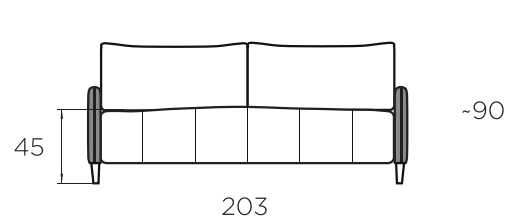

SIMPLE

Karkass / täispuit ja vineer

Istmepadjad / poroloon

Seljapadjad / silikoniseeritud fiiberkiu ja porolooni segu

Lisavarustus / kattedmadrats (eraldi tellitav)

Easybeds®
RAVE MÖÖBLILT
www.ravemoobel.ee

Kõrge jalg. Diivani alt on võimalik koristada tolmuimejaga.

SIMPLE

Easybeds®
RAVE MÖBLILT

- ① Silikoniseeritud fiiberkiud
- ② Täispuit ja vineer
- ③ Poroloon VB25
- ④ Poroloon VB30
- ⑤ Poroloon HR30 + vatiin