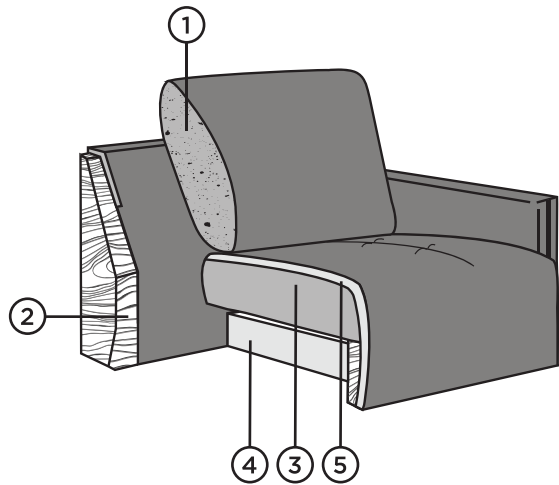

SIMPLE

Karkass / täispuit ja vineer

Istmepadjad / poroloon

Seljapadjad / silikoniseeritud fiiberkiu ja porolooni segu

Lisavarustus / kattedmadrats (eraldi tellitav)

Easybeds®
RAVE MÖÖBLILT
www.ravemoobel.ee

Kõrge jalg. Diivani alt on võimalik koristada tolmuimejaga.

SIMPLE

Easybeds®
RAVE MÖBLILT

- ① Silikoniseeritud fiiberkiud
- ② Täispuit ja vineer
- ③ Poroloon VB25
- ④ Poroloon VB30
- ⑤ Poroloon HR30 + vatiin

JALAD

RO-9,5
Ø5,5x9,5
puit

RO-9,5: naturaalne, pähkel, õlitatud tamm, valge õli tamm, wenge