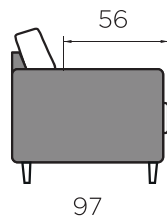

SIMPLE

Karkass / täispuit ja vineer

Istmepadjad / poroloon

Seljapadjad / silikoniseeritud fiiberkiu ja porolooni segu

Lisavarustus / kattedmadrats (eraldi tellitav)

Easybeds®
RAVE MÖÖBLILT
www.ravemoobel.ee

Kõrge jalg. Diivani alt on võimalik koristada tolmuimejaga.