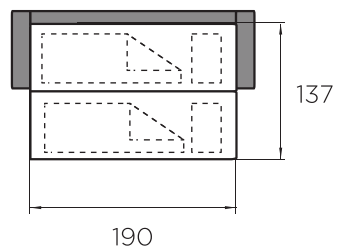

SIMPLE

Karkass / täispuit ja vineer

Istmepadjad / poroloon

Seljapadjad / silikoniseeritud fiiberkiu ja porolooni segu

Lisavarustus / kattedmadrats (eraldi tellitav)

Easybeds®
RAVE MÖÖBLILT
www.ravemoobel.ee

Kõrge jalg. Diivani alt on võimalik koristada tolmuimejaga.