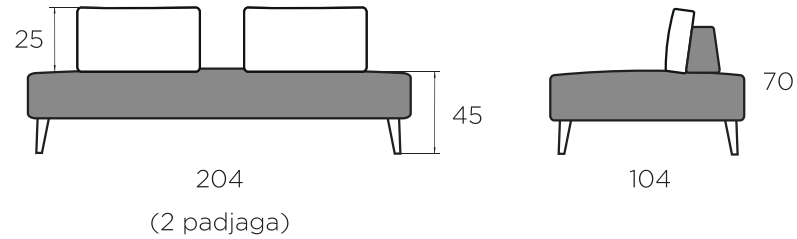

SIESTA 100

Karkass / täispuit ja vineer

Istmepadi / poroloon ja pocket vedrustus (hard)

Seljapadjad / poroloon

RAVE
M Ö Ö B E L
SINUGA KOOS AASTAST 1992

www.ravemoobel.ee

SIESTA 100

- ① Silikoniseeritud fiiberkiu ja porolooni segu
- ② Täispuit ja vineer
- ③ Vilt
- ④ Poroloon HR35 + vatiin
- ⑤ Poroloon VB23 + vatiin
- ⑥ Poroloon VB25
- ⑦ Pocket vedrustus

JALAD

KE-20
Ø6,5x20

KE-20: naturaalne, pähkel, wenge, õlitatud tamm, valge õli tamm

RAVE
M Ö Ö B E L
SINUGA KOOS AASTAST 1992