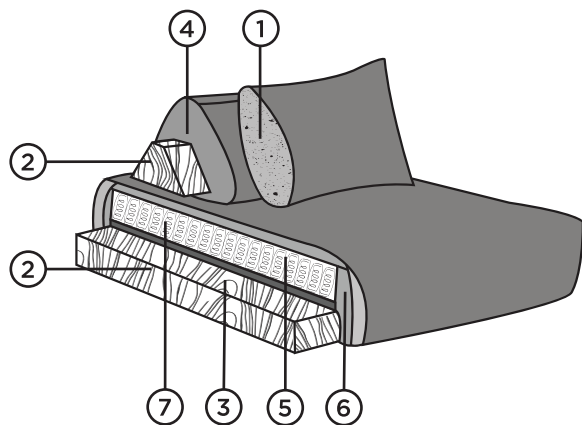

SIESTA 100

Karkass / täispuit ja vineer

Istmepadi / poroloon ja pocket vedrustus (hard)

Seljapadjad / poroloon

RAVE
M Ö Ö B E L
SINUGA KOOS AASTAST 1992

www.ravemoobel.ee

SIESTA 100

- ① Silikoniseeritud fiiberkiu ja porolooni segu
- ② Täispuit ja vineer
- ③ Vilt
- ④ Poroloon HR35 + vatiin
- ⑤ Poroloon VB23 + vatiin
- ⑥ Poroloon VB25
- ⑦ Pocket vedrustus

JALAD

KE-20
Ø6,5x20

KE-20: naturaalne, pähkel, wenge, õlitatud tamm, valge õli tamm

RAVE
M Ö Ö B E L
SINUGA KOOS AASTAST 1992