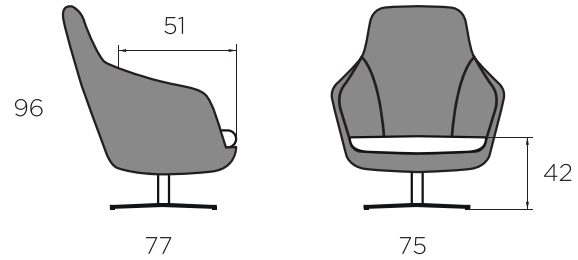

SANDRA

Karkass / metall, vormitud poroloon ja vineer

Istmepadi / vormitud poroloon 60

Jalg / must metall

RAVE
M Ö Ö B E L
SINUGA KOOS AASTAST 1992

www.ravemoobel.ee

SANDRA

- ① Metallist raam
- ② Vineer
- ③ Vormitud poroloon