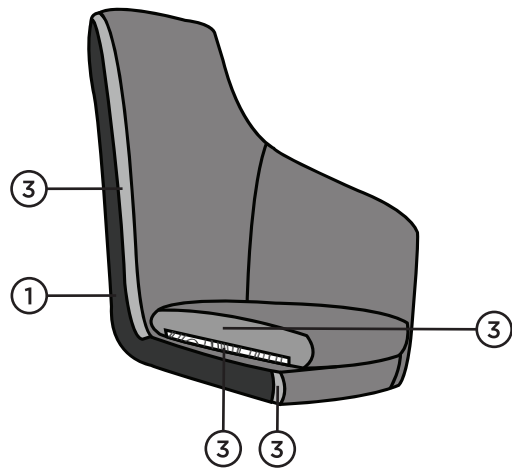

SANDRA

Karkass / metall, vormitud poroloon ja vineer

Istmepadi / vormitud poroloon 60

Jalg / must metall

RAVE
M Ö Ö B E L
SINUGA KOOS AASTAST 1992

www.ravemoobel.ee

SANDRA

- ① Metallist raam
- ② Vineer
- ③ Vormitud poroloon