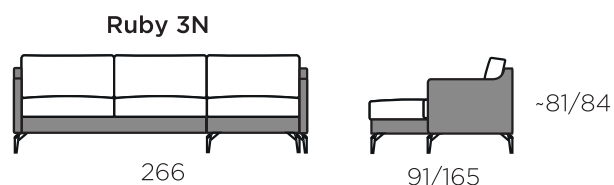

RUBY

Karkass / täispuit ja vineer

Istmepadi / poroloon HR40 ja sulg - Fluff-ONE

Seljapadjad / silikoniseeritud fiiberkiu ja porolooni segu

RAVE
M Ö Ö B E L
SINUGA KOOS AASTAST 1992

www.ravemoobel.ee

Ruby 2,5 / legs MR-18

Ruby 3 / legs KI2-15

Ruby 3N / legs KI2-15

Ruby FS / legs GR-18

JALAD

GR-18: õlitatud tamm, valge õli tamm, wenge

Fluff ONE
BY RAVE FURNITURE

RUBY

- ① Silikoniseeritud fiiberkiu ja porolooni segu
- ② Täispuit ja vineer
- ③ Painutatud No-Zag vedrustus (parema mugavuse saavutamiseks)
- ④ Poroloon HR40
- ⑤ Sulg
- ⑥ Poroloon VB25
- ⑦ Seljapadja sisemine kangas 100% puuvill
- ⑧ Veniv abikangas (parema mugavuse saavutamiseks)