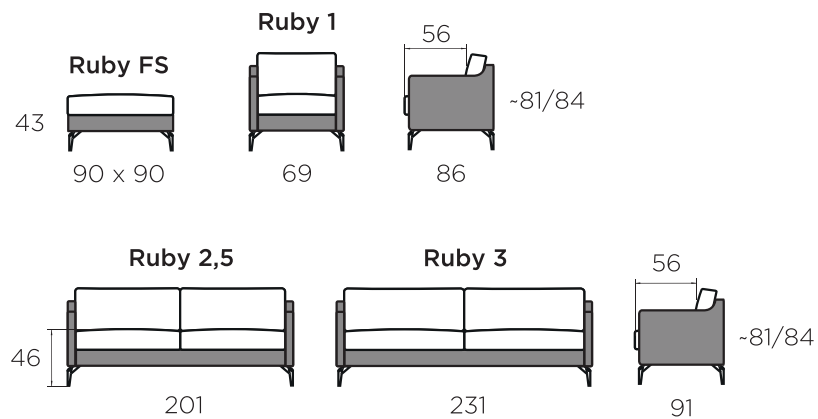

RUBY

Karkass / täispuit ja vineer

Istmepadi / poroloon HR40 ja sulg - Fluff-ONE

Seljapadjad / silikoniseeritud fiiberkiu ja porolooni segu

RAVE
M Ö Ö B E L
SINUGA KOOS AASTAST 1992

www.ravemoobel.ee

Ruby 2,5 / legs MR-18

Ruby 3 / legs KI2-15

Ruby 3N / legs KI2-15

Ruby FS / legs GR-18

JALAD

GR-18: õlitatud tamm, valge õli tamm, wenge

Fluff ONE
BY RAVE FURNITURE

RUBY

- ① Silikoniseeritud fiiberkiu ja porolooni segu
- ② Täispuit ja vineer
- ③ Painutatud No-Zag vedrustus (parema mugavuse saavutamiseks)
- ④ Poroloon HR40
- ⑤ Sulg
- ⑥ Poroloon VB25
- ⑦ Seljapadja sisemine kangas 100% puuvill
- ⑧ Veniv abikangas (parema mugavuse saavutamiseks)