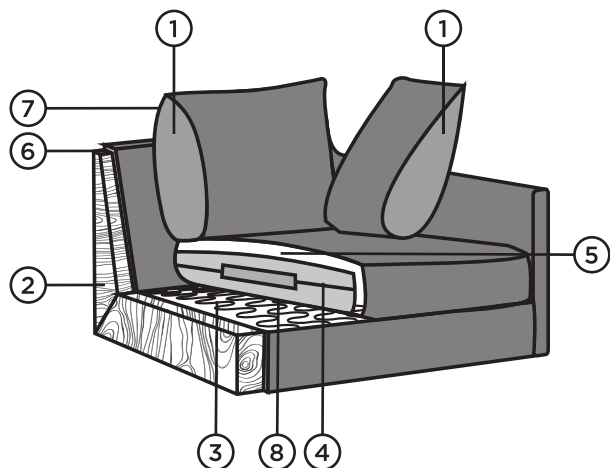

Ruby 3 / legs KI2-15

Ruby 3N / legs KI2-15

Ruby FS / legs GR-18

JALAD

GR-18: õlitatud tamm, valge õli tamm, wenge

Fluff ONE
BY RAVE FURNITURE

RUBY

- ① Silikoniseeritud fiiberkiu ja porolooni segu
- ② Täispuit ja vineer
- ③ Painutatud No-Zag vedrustus (parema mugavuse saavutamiseks)
- ④ Poroloon HR40
- ⑤ Sulg
- ⑥ Poroloon VB25
- ⑦ Seljapadja sisemine kangas 100% puuvill
- ⑧ Veniv abikangas (parema mugavuse saavutamiseks)