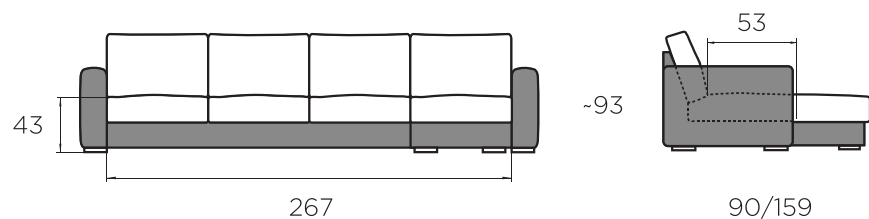

RAMONA 4N

Karkass / täispuit ja vineer

Istmepadjad / poroloon

Seljapadjad / silikoniseeritud fiiberkiu ja porolooni segu

Lisavarustus / kattedmadrats (eraldi tellitav)

Easybeds®
RAVE MÖÖBLIT
www.ravemoobel.ee

KÄETOED

AR1 / 13cm AR2 / 7cm AR3 / 5cm

JALAD

Saadaval toonid: naturaalne, õlitatud tamm, pähkel, wenge

RAMONA 4N

- ① Täispuit ja vineer
- ② Poroloon VB16
- ③ Poroloon VB30
- ④ Silikoniseeritud fiiberkiu ja porolooni segu