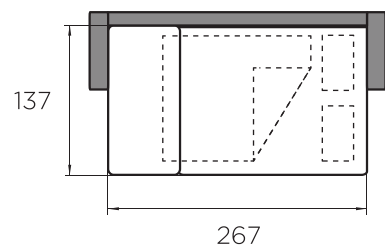

KÄETOED

AR1 / 13cm AR2 / 7cm AR3 / 5cm

JALAD

Saadaval toonid: naturaalne, õlitatud tamm, pähkel, wenge

RAMONA 4N

- ① Täispuit ja vineer
- ② Poroloon VB16
- ③ Poroloon VB30
- ④ Silikoniseeritud fiiberkiu ja porolooni segu