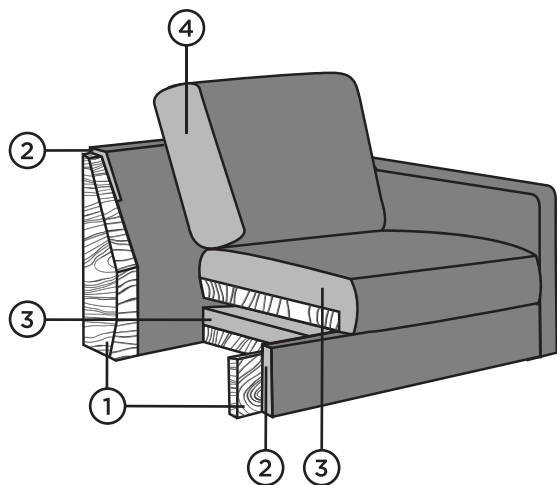

KÄETOED

AR1 / 13cm AR2 / 7cm AR3 / 5cm

JALAD

Saadaval toonid: naturaalne, õlitatud tamm, pähkel, wenge

RAMONA 4N

- ① Täispuit ja vineer
- ② Poroloon VB16
- ③ Poroloon VB30
- ④ Silikoniseeritud fiiberkiu ja porolooni segu