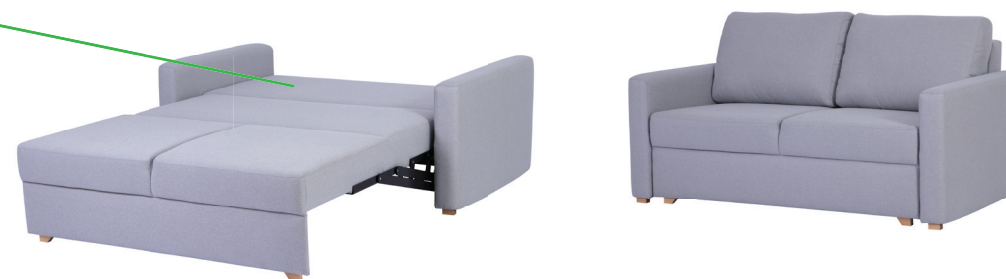

RAMONA 21

Karkass / täispuit ja vineer

Istmepadjad / poroloon

Seljapadjad / silikoniseeritud fiiberkiu ja porolooni segu

Lisavarustus / kattedmadrats (eraldi tellitav)

Easybeds®
RAVE MÖÖBLIT
www.ravemoobel.ee

KÄETOED

AR1 / 13cm AR2 / 7cm AR3 / 5cm

JALAD

Saadaval toonid: naturaalne, õlitatud tamm, pähkel, wenge

RAMONA 21

- ① Täispuit ja vineer
- ② Poroloon VB16
- ③ Poroloon VB30
- ④ Silikoniseeritud fiiberkiu ja porolooni segu