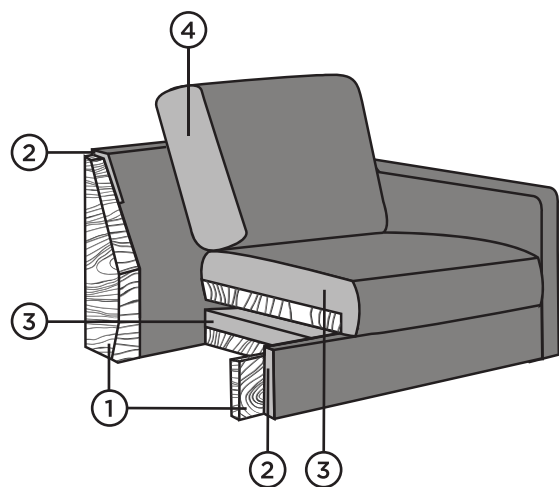

KÄETOED

AR1 / 13cm AR2 / 7cm AR3 / 5cm

JALAD

Saadaval toonid: naturaalne, õlitatud tamm, pähkel, wenge

RAMONA 21

- ① Täispuit ja vineer
- ② Poroloon VB16
- ③ Poroloon VB30
- ④ Silikoniseeritud fiiberkiu ja porolooni segu