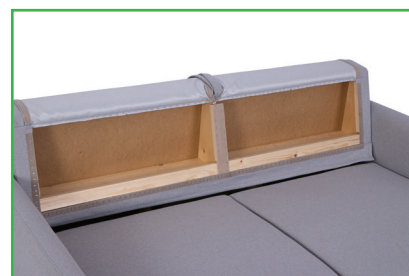

RAMONA 21

Karkass / täispuit ja vineer

Istmepadjad / poroloon

Seljapadjad / silikoniseeritud fiiberkiu ja porolooni segu

Lisavarustus / kattedmadrats (eraldi tellitav)

Easybeds®
RAVE MÖÖBLIT
www.ravemoobel.ee

KÄETOED

AR1 / 13cm AR2 / 7cm AR3 / 5cm

JALAD

Saadaval toonid: naturaalne, õlitatud tamm, pähkel, wenge

RAMONA 21

- ① Täispuit ja vineer
- ② Poroloon VB16
- ③ Poroloon VB30
- ④ Silikoniseeritud fiiberkiu ja porolooni segu