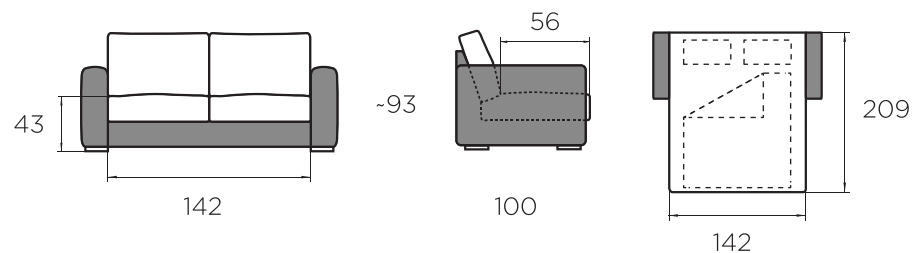

RAMONA 21

Karkass / täispuit ja vineer

Istmepadjad / poroloon

Seljapadjad / silikoniseeritud fiiberkiu ja porolooni segu

Lisavarustus / kattedmadrats (eraldi tellitav)

Easybeds®
RAVE MÖÖBLIT
www.ravemoobel.ee

KÄETOED

AR1 / 13cm AR2 / 7cm AR3 / 5cm

JALAD

Saadaval toonid: naturaalne, õlitatud tamm, pähkel, wenge

RAMONA 21

- ① Täispuit ja vineer
- ② Poroloon VB16
- ③ Poroloon VB30
- ④ Silikoniseeritud fiiberkiu ja porolooni segu