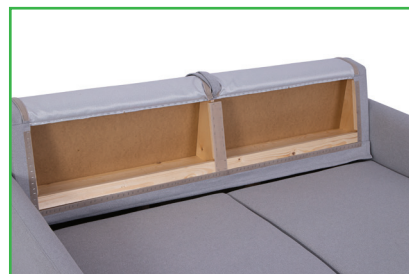

# RAMONA 21

**Karkass** / täispuit ja vineer

**Istmepadjad** / poroloon

**Seljapadjad** / silikoniseeritud fiiberkiu ja porolooni segu

**Lisavarustus** / kattedmadrats (eraldi tellitav)

Easybeds®  
RAVE MÖÖBLIT  
www.ravemoobel.ee

## KÄETOED

AR1 / 13cm AR2 / 7cm