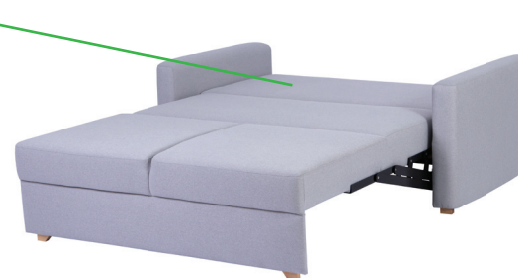

# RAMONA 21

**Karkass** / täispuit ja vineer

**Istmepadjad** / poroloon

**Seljapadjad** / silikoniseeritud fiiberkiu ja porolooni segu

**Lisavarustus** / kattedmadrats (eraldi tellitav)

Easybeds®  
RAVE MÖÖBLIT  
www.ravemoobel.ee

## KÄETOED

AR1 / 13cm AR2 / 7cm