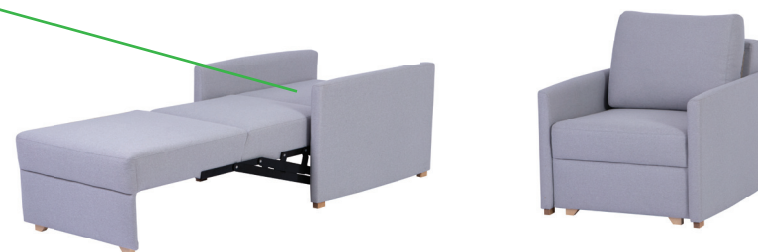

# RAMONA 11

**Karkass** / täispuit ja vineer

**Istmepadjad** / poroloon

**Seljapadjad** / silikoniseeritud fiiberkiu ja porolooni segu

**Lisavarustus** / kattedmadrats (eraldi tellitav)

Easybeds®  
RAVE MÖÖBLIT  
www.ravemoobel.ee

## KÄETOED

AR1 / 13cm AR2 / 7cm AR3 / 5cm

# RAMONA 11

Easybeds®  
RAHE MOODELIT

- ① Täispuit ja vineer
- ② Poroloon VB16
- ③ Poroloon VB30
- ④ Silikoniseeritud fiiberkiu ja porolooni segu