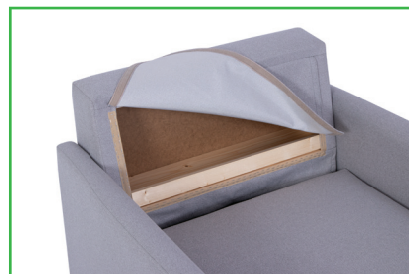

# RAMONA 11

**Karkass** / täispuit ja vineer

**Istmepadjad** / poroloon

**Seljapadjad** / silikoniseeritud fiiberkiu ja porolooni segu

**Lisavarustus** / kattedmadrats (eraldi tellitav)

Easybeds®  
RAVE MÖÖBLIT  
www.ravemoobel.ee

## KÄETOED

AR1 / 13cm AR2 / 7cm AR3 / 5cm