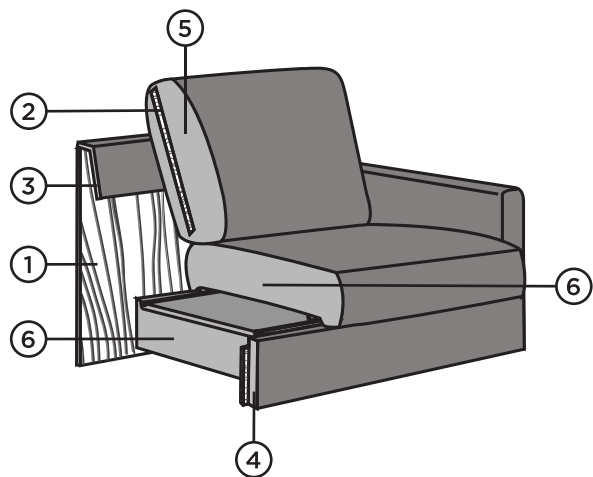

MIRTEL Nurk

Karkass / täispuit ja vineer

Istmepadjad / poroloon HR35

Seljapadjad / poroloon HR

Lisavarustus / kattedemadrats (eraldi tellitav)

RAVE
M Ö Ö B E L
SINUGA KOOS AASTAST 1992

www.ravemoobel.ee

Kõrge jalg. Diivani alt on võimalik koristada tolmuimejaga.

MIRTEL

- ① Täispuit ja vineer
- ② Vineer
- ③ Poroloon VB16
- ④ Poroloon VB25
- ⑤ Poroloon HR23
- ⑥ Poroloon HR35 + vatiin

JALAD

DO-10: naturaalne, pähkel, wenge, õlitatud tamm, valge õli tamm

DO-10
6,5x6,5x10