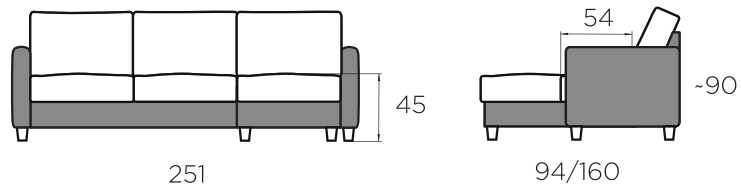

MIRTEL Nurk

Karkass / täispuit ja vineer

Istmepadjad / poroloon HR35

Seljapadjad / poroloon HR

Lisavarustus / kattedemadrats (eraldi tellitav)

RAVE
M Ö Ö B E L
SINUGA KOOS AASTAST 1992

www.ravemoobel.ee

Kõrge jalg. Diivani alt on võimalik koristada tolmuimejaga.