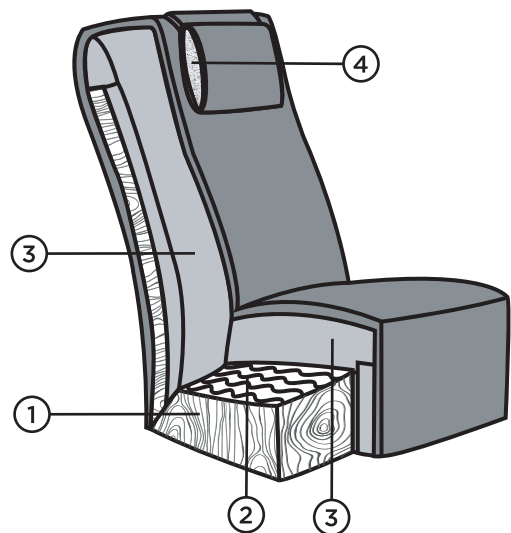

# LOTTA

Jalad / naturaalne, õlitatud tamm, valge õli tamm, suitsutatud tamm, pähkel, wenge

RAVE  
M Ö Ö B E L  
SINUGA KOOS AASTAST 1992

[www.ravemoobel.ee](http://www.ravemoobel.ee)

- ① Täispuit ja vineer
- ② Zig-Zag vedrustus
- ③ Poroloon
- ④ Silikoniseeritud fiiberkiud