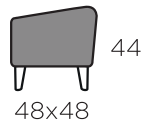

# JOY

Karkass / täispuit ja vineer  
Istmepadjad / poroloon HR35  
Seljapadjad / poroloon

RAVE  
M Ö Ö B E L  
SINUGA KOOS AASTAST 1992

[www.ravemoobel.ee](http://www.ravemoobel.ee)

Joy FS

Joy 1

Joy 3

Joy High