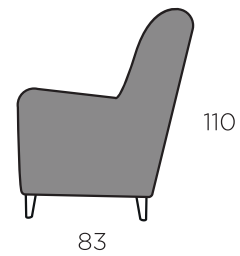

# JOY

Karkass / täispuit ja vineer  
Istmepadjad / poroloon HR35  
Seljapadjad / poroloon

RAVE  
M Ö Ö B E L  
SINUGA KOOS AASTAST 1992

[www.ravemoobel.ee](http://www.ravemoobel.ee)

Joy FS

Joy 1

Joy 3

Joy High

## JALAD

RI-15S  
Ø6,5x15

**RI-15S:** naturaalne, pähkel, wenge  
õlitatud tamm, valge õli tamm