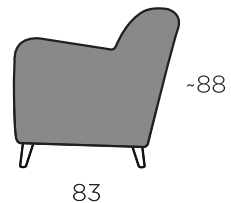

# JOY

Karkass / täispuit ja vineer  
Istmepadjad / poroloon HR35  
Seljapadjad / poroloon

RAVE  
M Ö Ö B E L  
SINUGA KOOS AASTAST 1992

[www.ravemoobel.ee](http://www.ravemoobel.ee)

Joy FS

Joy 1

Joy 3

Joy High