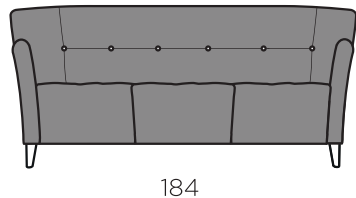

# JOY

Karkass / täispuit ja vineer  
Istmepadjad / poroloon HR35  
Seljapadjad / poroloon

RAVE  
M Ö Ö B E L  
SINUGA KOOS AASTAST 1992

[www.ravemoobel.ee](http://www.ravemoobel.ee)

Joy FS

Joy 1

Joy 3

Joy High