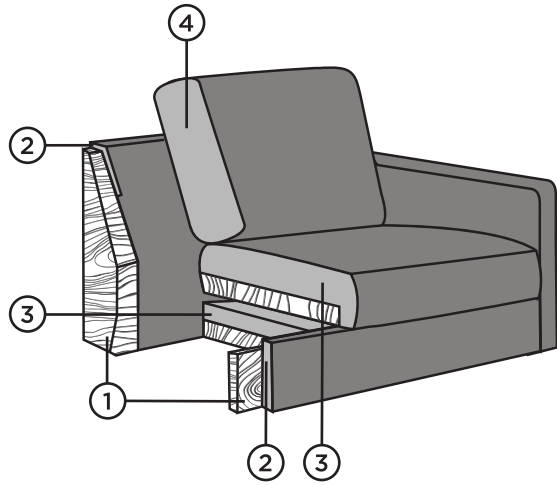

GROOVY

Karkass / täispuit ja vineer
Istmepadjad / poroloon
Seljapadjad / poroloon HR
Lisavarustus / kattedmadrats (eraldi tellitav)

Easybeds®
RAVE MOOBLEIT
www.ravemoobel.ee

JALAD

Saadaval toonid: naturaalne, õlitatud tamm, pähkel, wenge

GROOVY

- ① Täispuit ja vineer
- ② Poroloon VB16
- ③ Poroloon VB30
- ④ Poroloon HR23

Easybeds®
RAVENMOBILIT