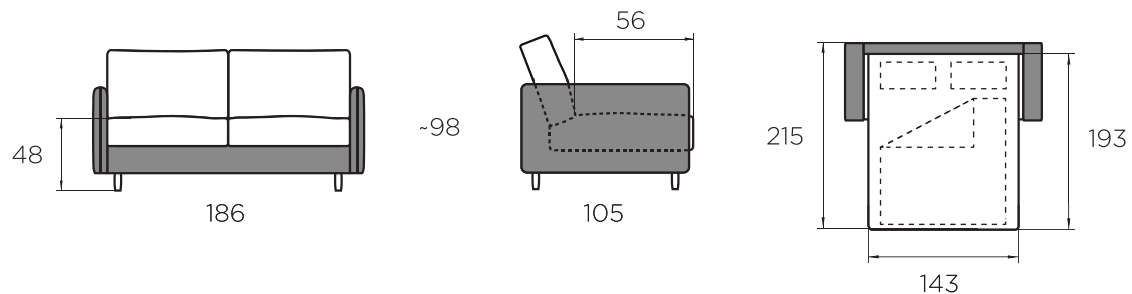

Easybeds®
RAVE MÖÖBLIT
www.ravemoobel.ee

Seljatoes panipaik patjadele ja kattedmadratsitele.

JALAD

ME-SL-12S
Ø3x12
metall

PL13
Ø3x12
must plastik

Kõrge jalg. Diivani alt on võimalik koristada tolmuimejaga.