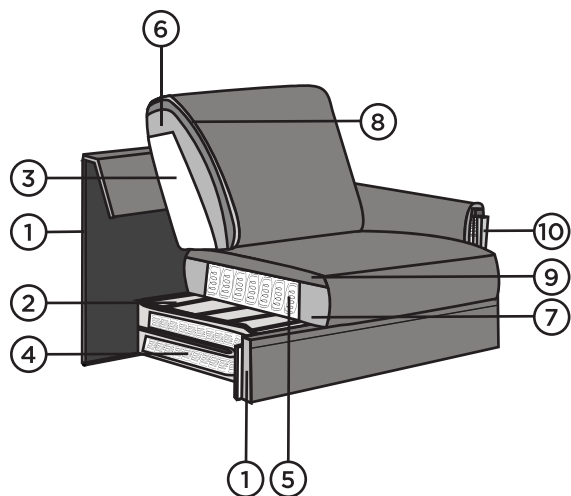

Easybeds®
RAVE MÖÖBLIT
www.ravemoobel.ee

Seljatoes panipaik patjadele ja kattedmadratsitele.

JALAD

ME-SL-12S
Ø3x12
metall

PL13
Ø3x12
must plastik

Kõrge jalg. Diivani alt on võimalik koristada tolmuimejaga.

ENJOY

Easybeds®
RAVE MÖÖBLIT

- ① Vineer + poroloon VB25
- ② Metallist voodimehhanism
- ③ Pesukast katteradratsile või patjadele
- ④ Bonnell vedrustusega madrats
- ⑤ Pocket vedrustus
- ⑥ Poroloon HR28
- ⑦ Poroloon HR35
- ⑧ Poroloon HR30 + vatiin
- ⑨ Poroloon HR40 + vatiin
- ⑩ Poroloon 20/30 + LIM100