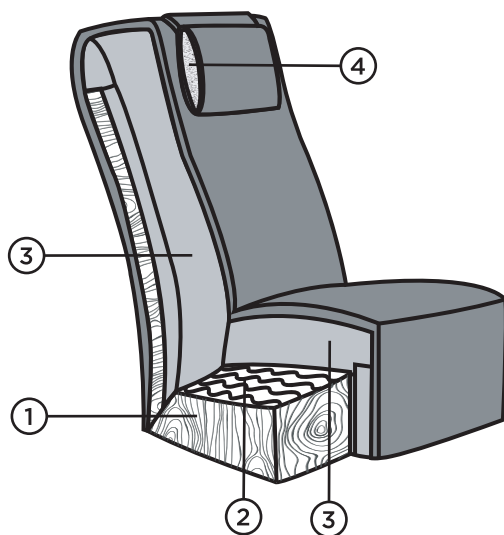

EMELI

Jalad / naturaalne, õlitatud tamm, valge õli tamm, suitsutamm pätkel, wenge

RAVE
M Ö Ö B E L
SINUGA KOOS AASTAST 1992

www.ravemoobel.ee

- ① Täispuit ja vineer
- ② Zig-Zag vedrustus
- ③ Poroloon
- ④ Silikoniseeritud fiiberkiud