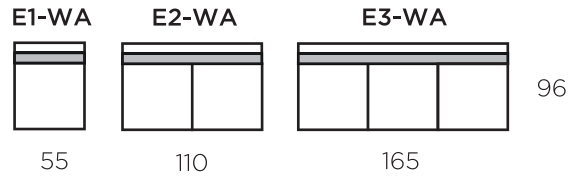

ELIANOR

Karkass / täispuit ja kasevineer
Istmepadjad / poroloon ERX55
Seljapadjad / silikoniseeritud fiiberkiud

RAVE
M Ö Ö B E L
SINUGA KOOS AASTAST 1992

www.ravemoobel.ee

DIIVANIMOODULID

NURGAMOODULID

AR2 / E1-WA / AR2

AR1 / E2-WA / AR1

AR2 / E2-WA / 90R / E2-WA / AR2

AR2 / E3-WA / AR2

KÄETOED

AR1 19,5x70

AR2 16x70

DO-10
6,5x6,5x10

OSI-15
6x6x15