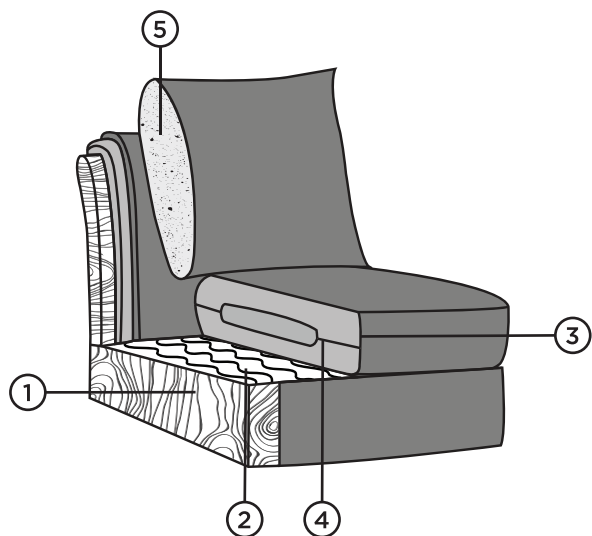

- ① Täispuit ja vineer
- ② Zig-Zag vedrustus
- ③ Vatiin
- ④ Poroloon HR35
- ⑤ Silikoniseeritud fiiberkiu ja porolooni segu

JALAD

OL-15
6,5x6,5x15
puit

K12-15
2x2x15
must metall

OL-15: naturaalne, õlitatud tamm, valge õli tamm, pähkel, wenge