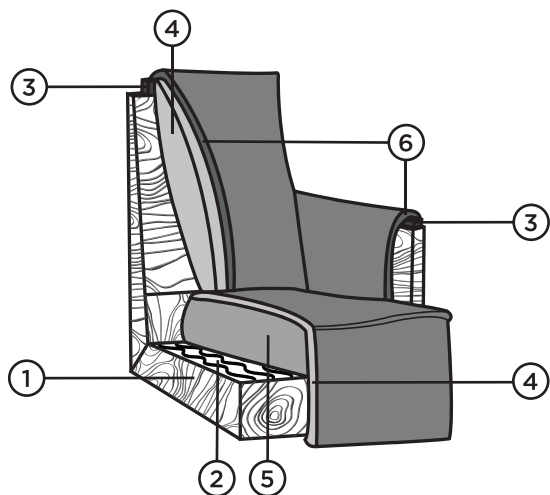

DANTE

Karkass / täispuit ja vineer

Istmepadi / poroloon HR35

Seljapadi / poroloon HR

RAVE
M Ö Ö B E L
SINUGA KOOS AASTAST 1992

www.ravemoobel.ee

DANTE

- ① Täispuit ja vineer
- ② Zig-Zag vedrustus
- ③ Poroloon LIM100
- ④ Poroloon HR30
- ⑤ Poroloon HR35
- ⑥ Poroloon HR42

JALAD

DAN-16
kõrgus 16 cm
puit

DAN-16-MEST
kõrgus 16 cm
must metall

DAN-16: wenge, õlitamm, valge õli tamm, pähkel

RAVE
MÖÖBEL
SINUGA KOOSTAÄSTAST 1992

Pildil olev diivan on Easybeds-i sarja kuuluv ART diivanvoodi.