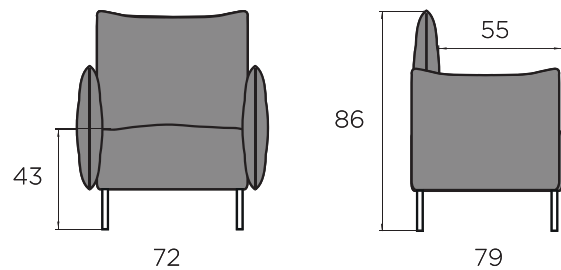

DANTE

Karkass / täispuit ja vineer

Istmepadi / poroloon HR35

Seljapadi / poroloon HR

RAVE
M Ö Ö B E L
SINUGA KOOS AASTAST 1992

www.ravemoobel.ee

DANTE

- ① Täispuit ja vineer
- ② Zig-Zag vedrustus
- ③ Poroloon LIM100
- ④ Poroloon HR30
- ⑤ Poroloon HR35
- ⑥ Poroloon HR42

JALAD

DAN-16
kõrgus 16 cm
puit

DAN-16-MEST
kõrgus 16 cm
must metall

DAN-16: wenge, õlitamm, valge õli tamm, pähkel

RAVE
MÖÖBEL
SINUGA KOOSTAÄSTAST 1992

Pildil olev diivan on Easybeds-i sarja kuuluv ART diivanvoodi.