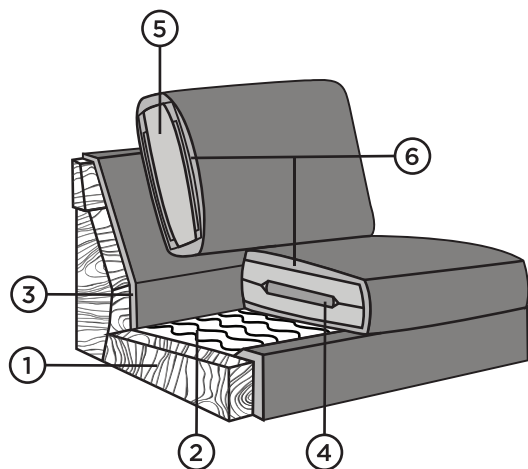

Catalina 2,5

Catalina 3

Catalina 3,5

CATALINA

RAVE
M Ö Ö B E L
SINUGA KOOS AASTAST 1992

- ① Täispuit ja vineer
- ② Zig-Zag vedrustus
- ③ Poroloon VB25
- ④ Poroloon HR35
- ⑤ Poroloon HR30/23
- ⑥ Vatiin

JALAD

GR-18
kõrgus 18 cm
puit

ME-18
kõrgus 18 cm
must metall

GR-18:
õlitatud tamm,
valge õli tamm,
wenge