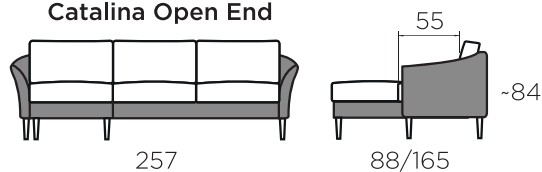

CATALINA

Karkass / täispuit ja vineer
Istmepadjad / poroloon HR35
Seljapadjad / poroloon HR

RAVE
M Ö Ö B E L
SINUGA KOOS AASTAST 1992

www.ravemoobel.ee

Catalina 2,5

Catalina 3

Catalina 3,5

Catalina Open End

GR-18
kõrgus 18 cm
puit

ME-18
kõrgus 18 cm
must metall

GR-18:
õlitatud tamm,
valge õli tamm,
wenge