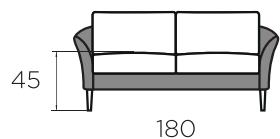

CATALINA

Karkass / täispuit ja vineer
Istmepadjad / poroloon HR35
Seljapadjad / poroloon HR

RAVE
M Ö Ö B E L
SINUGA KOOS AASTAST 1992

www.ravemoobel.ee

Catalina 2,5

Catalina 3

Catalina 3,5

Catalina Open End

GR-18
kõrgus 18 cm
puit

ME-18
kõrgus 18 cm
must metall

GR-18:
õlitatud tamm,
valge õli tamm,
wenge