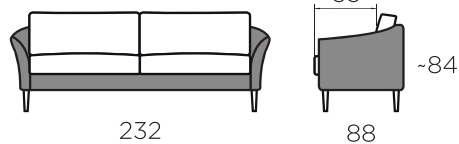

CATALINA

Karkass / täispuit ja vineer
Istmepadjad / poroloon HR35
Seljapadjad / poroloon HR

RAVE
M Ö Ö B E L
SINUGA KOOS AASTAST 1992

www.ravemoobel.ee

Catalina 2,5

Catalina 3

Catalina 3,5

Catalina Open End

GR-18
kõrgus 18 cm
puit

ME-18
kõrgus 18 cm
must metall

GR-18:
õlitatud tamm,
valge õli tamm,
wenge