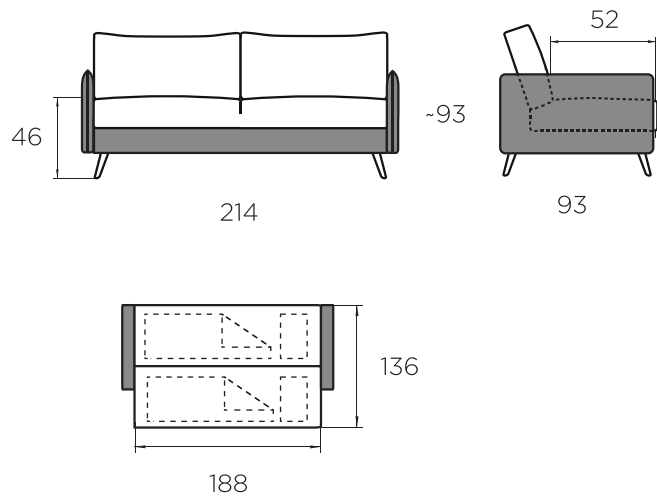

ART

Karkass / täispuit ja vineer

Istmusoadjad / poroloon

Seljapadjad / silikoniseeritud fiiberkiu ja porolooni segu

Easybeds®
RAVE MÖÖBLILT
www.ravemoobel.ee

Kõrge jalg. Diivani alt on võimalik koristada tolmuimejaga.

ART

- ① Silikoniseeritud fiiberkiu ja porolooni segu
- ② Täispuit ja vineer
- ③ Pesukast
- ④ Poroloon VB35
- ⑤ Poroloon HR30

JALAD

DAN-16
kõrgus 16 cm
puit

ART-16
kõrgus 16 cm
puit

DAN-16: õlitatud tamm, valge õli tamm, pähkel, wenge / **ART-16:** wenge