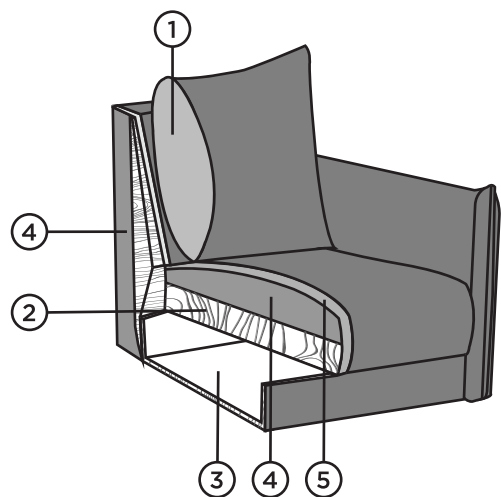

ART

Karkass / täispuit ja vineer

Istmusoadjad / poroloon

Seljapadjad / silikoniseeritud fiiberkiu ja porolooni segu

Easybeds®
RAVE MÖÖBLILT
www.ravemoobel.ee

Kõrge jalg. Diivani alt on võimalik koristada tolmuimejaga.

ART

- ① Silikoniseeritud fiiberkiu ja porolooni segu
- ② Täispuit ja vineer
- ③ Pesukast
- ④ Poroloon VB35
- ⑤ Poroloon HR30

JALAD

DAN-16
kõrgus 16 cm
puit

ART-16
kõrgus 16 cm
puit

DAN-16: õlitatud tamm, valge õli tamm, pähkel, wenge / **ART-16:** wenge