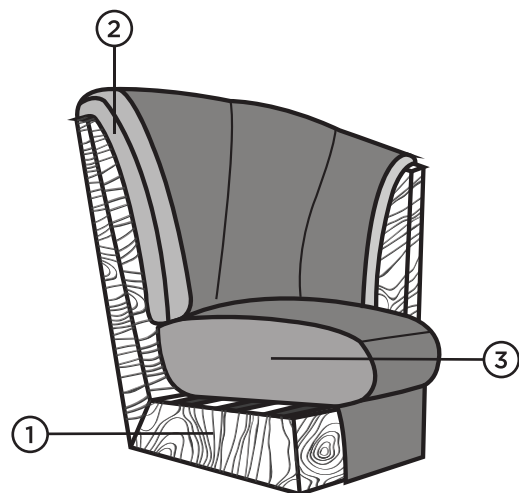

ALEX

Karkass / täispuit ja vineer

Istmepadi / poroloon

Seljapadi / poroloon

RAVE
M Ö Ö B E L
SINUGA KOOS AASTAST 1992

www.ravemoobel.ee

82

72

79

ALEX

RAVE
M Ö Ö B E L
SINUGA KOOS AASTAST 1992

- ① Täispuidust ja vineerist karkass
- ② Poroloon VB25
- ③ Poroloon VB30

JALAD

GR-18
kõrgus 18 cm
puit

GR-18: naturaalne, pähkel, wenge, õlitatud tamm, valge õli tamm