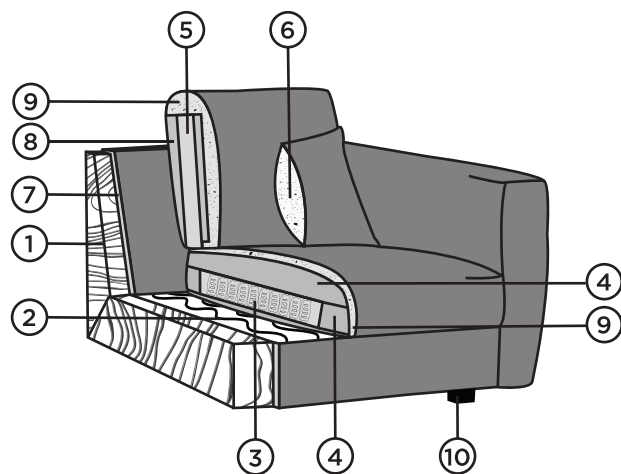

Las Vegas DP60
60 x 33 cm

Las Vegas DP90
90 x 33 cm

PEATUGI

Las Vegas PT700
70 x 22 x 18 cm

Las Vegas 2,5 Lux
(AR1 / DP60)

Las Vegas FS90

LAS VEGAS Lux

- ① Täispuidust ja vineerist karkass
- ② Zig-Zag vedrustus
- ③ Pocket vedrustus
- ④ Poroloon HR40
- ⑤ Poroloon HR
- ⑥ silikoniseeritud fiiberkiu ja porolooni segu
- ⑦ Poroloon
- ⑧ Vatiin
- ⑨ FluffONE suletehnoloogia
- ⑩ 4 cm mustad plastikust jalad