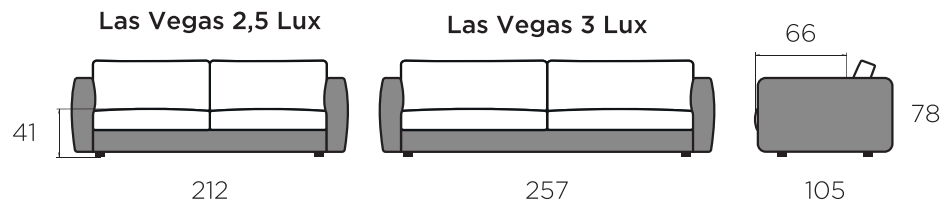

LAS VEGAS Lux

Las Vegas FS90

Las Vegas 3N Lux
(AR2 / DP60 / PT700)

Las Vegas 3 Lux
(AR1 / DP90)

KÄETOED

Las Vegas AR1
16/20 x 47/59 cm

Las Vegas AR2
16/20 x 59 cm

PADJAD

Las Vegas DP60
60 x 33 cm

Las Vegas DP90
90 x 33 cm

PEATUGI

Las Vegas PT700
70 x 22 x 18 cm

Las Vegas 2,5 Lux
(AR1 / DP60)

Las Vegas FS90

LAS VEGAS Lux

- ① Täispuidust ja vineerist karkass
- ② Zig-Zag vedrustus
- ③ Pocket vedrustus
- ④ Poroloon HR40
- ⑤ Poroloon HR
- ⑥ silikoniseeritud fiiberkiu ja porolooni segu
- ⑦ Poroloon
- ⑧ Vatiin
- ⑨ FluffONE suletehnoloogia
- ⑩ 4 cm mustad plastikust jalad