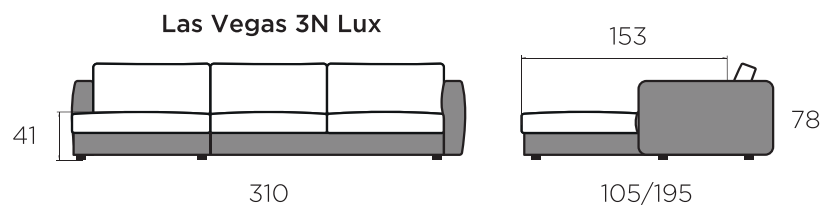

LAS VEGAS Lux

Las Vegas FS90

Las Vegas 3N Lux
(AR2 / DP60 / PT700)

Las Vegas 3 Lux
(AR1 / DP90)

KÄETOED

Las Vegas AR1
16/20 x 47/59 cm

Las Vegas AR2
16/20 x 59 cm

PADJAD

Las Vegas DP60
60 x 33 cm

Las Vegas DP90
90 x 33 cm

PEATUGI

Las Vegas PT700
70 x 22 x 18 cm

Las Vegas 2,5 Lux
(AR1 / DP60)

Las Vegas FS90

LAS VEGAS Lux

- ① Täispuidust ja vineerist karkass
- ② Zig-Zag vedrustus
- ③ Pocket vedrustus
- ④ Poroloon HR40
- ⑤ Poroloon HR
- ⑥ silikoniseeritud fiiberkiu ja porolooni segu
- ⑦ Poroloon
- ⑧ Vatiin
- ⑨ FluffONE suletehnoloogia
- ⑩ 4 cm mustad plastikust jalad